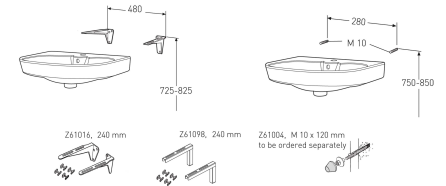

Posliinutuotteiden päämitat tol. $\pm 2\%$
Porslinsprodukter nas huvudmått tol. $\pm 2\%$

Myynti ja Markkinointi:
Geberit Oy
Tahkatie 1
05130 Vantaa
Puh. 010 662 300