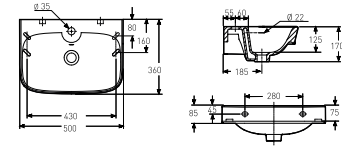

### Pesuallas / Tvättställ

500 mm leveä pesuallas, jossa kulmikas muoto. Kannake- tai ruuvikiinnitys. Kannakkeet 61097 ja 61015 tai ruuvit Z61004 sopivat, tilataan erikseen. Voidaan asentaa IDO Glow -alakaapin yhteyteen (96067). Smart-lasite helpottaa puhtaanapitoa.

Tuote Produkt	Tuotenumero Produktnummer	Väri	Materiaali	Nettopaino	Bruttopaino	EAN	LVI-numero VVS-nummer
500x360x170	1116301101	Valkoinen	posliini	11	11,6	6416129374504	5611181

Huomioi kosteussulku kiinnitysreikiä tehtäessä.  
Kannakkeet nro 61015 tai nro 61097, pituus 195 mm, ruuvit Z61004; M10 x 120 mm tilattava erikseen.  
Huom! Ruuvikiinnitysaltaat vaativat vahvistetun seinärakenteen.

Kontrollera fuktspärren då ni gör fastsättningshål.  
Konsolerna nr Z61015 eller nr Z61097, längd 195 mm, bultar Z61004, M10 x 120mm beställs separat.  
Obs! Bultupphängda tvättställ fordrar förstärkt väggkonstruktion.